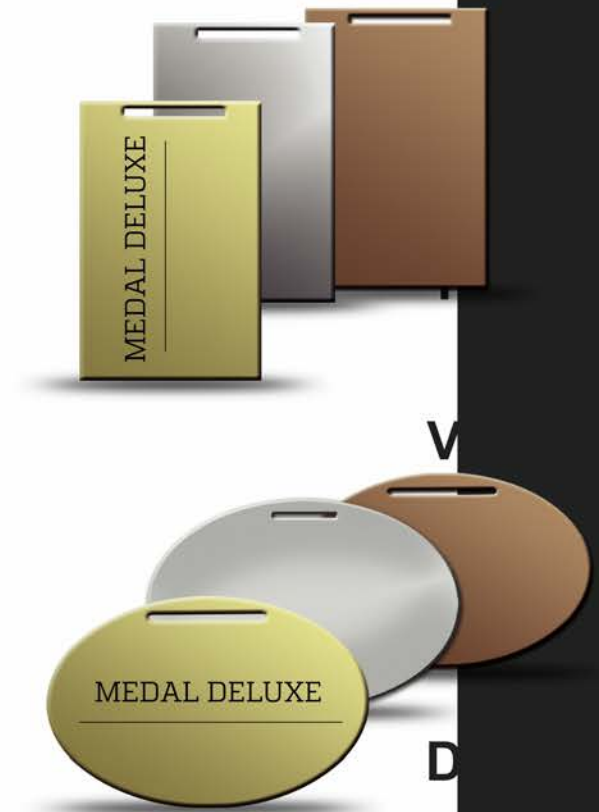

Nr.	cm	€
6066XB-LN	7	3,40
1 pc. incl. ribbon and AX-emblem		
6066-LN	7	1,90 (medal only)

Nr.	cm	€
6066XB-LRM	7	3,40
1 pc. incl. ribbon and AX-emblem		
6066-LRM	7	1,90 (medal only)

Nr.	cm	€
6034	8	4,50
(-G, -S, -K)		
1 pc. incl. ribbon and KX/AX-emblem		

Nr.	cm	€
6032	8	4,50
(-G, -S, -K)		
1 pc. incl. ribbon and KX/AX-emblem		

Nr.	cm	€
6031	8	4,50
(-G, -S, -K)		
1 pc. incl. ribbon and KX/AX-emblem		

DELUXE/ LUXURY

Schwere Metallmedaille für Individualisierung
 > heavy medal from metal, perfect to individualize

Medal DeLuxe Rectangle	cm	€
MDLE1	10 x 7	5,75 (-LG, -LS, -LB)
Preis o. Individualisierung/ price without print or add ons		
BANDL	8 x 4	2,90 (special ribbon incl. mounting)

Medal DeLuxe Oval	cm	€
MDLO1	11 x 7,3	5,75 (-LG, -LS, -LB)
Preis o. Individualisierung/ price without print or add ons		
BANDL	8 x 4	2,90 (special ribbon incl. mounting)