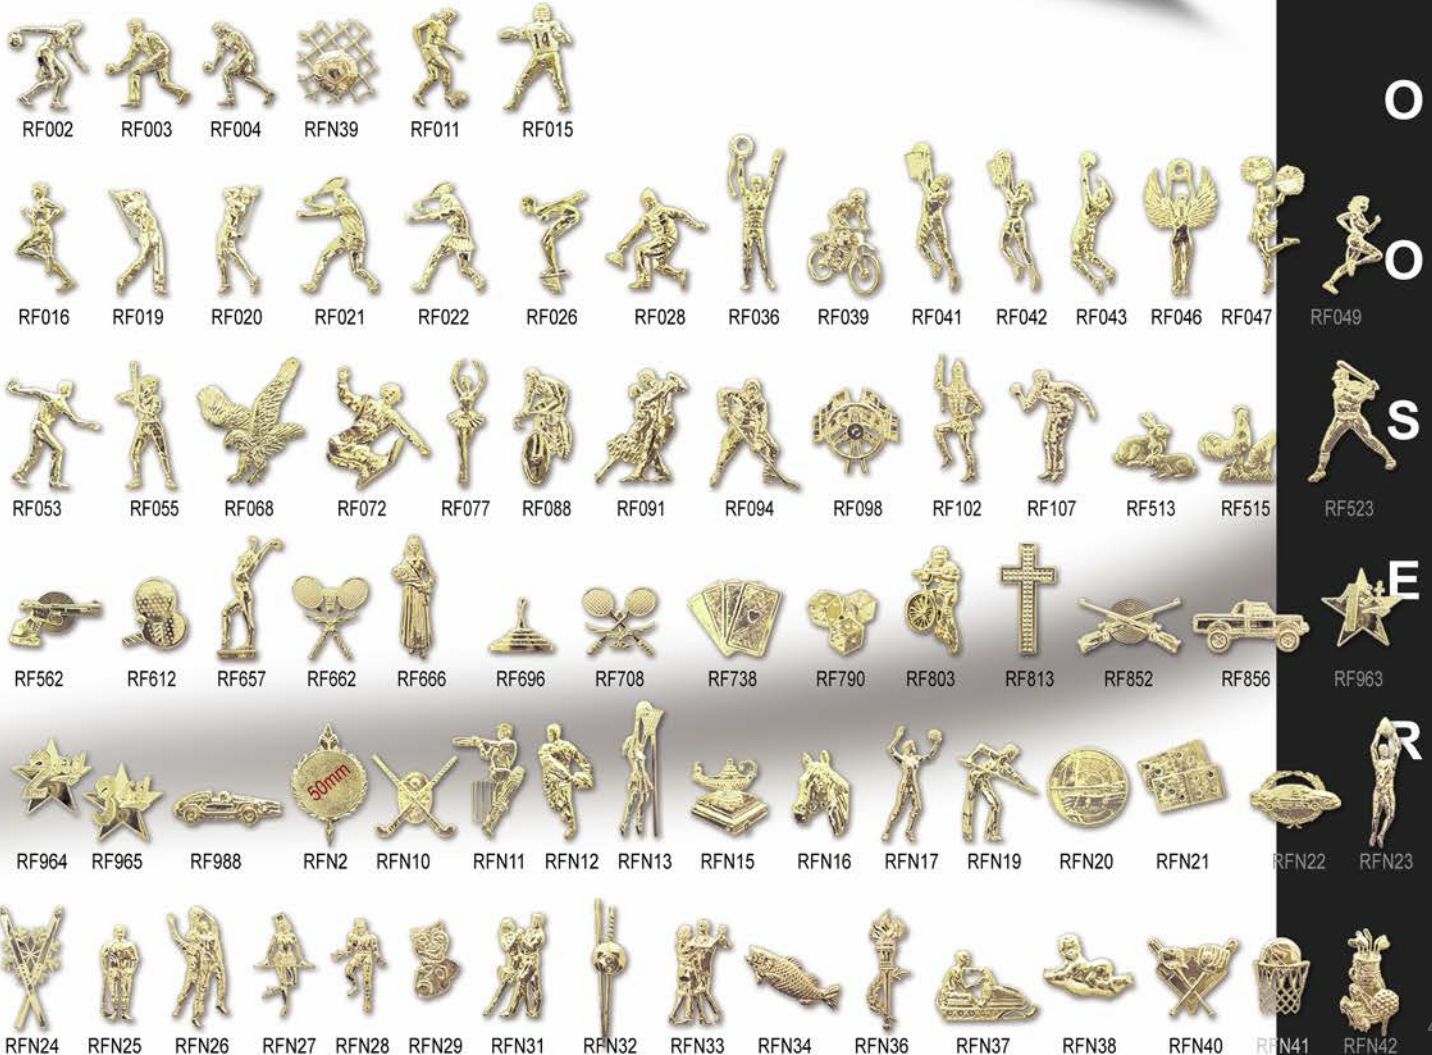

C
L
I
P
C
H
O
S
E
R